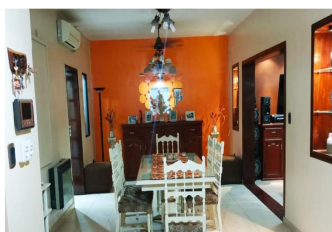

Agente: Gustavo Giordano

Propietario: Gustavo Giordano,
gustavog@kahal.com.ar

Contactos: 381 643 5359