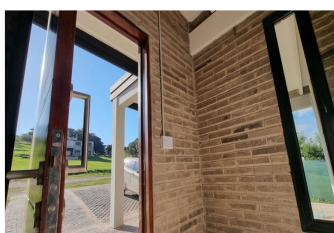

Loma Linda 2 Dormitorios en una planta

Precio: consultar
precio USD

Dirección: Loma Linda, Tafí Viejo

Descripción: Hermosa casa desarrollada en una planta con la inmejorable vista de Loma Linda en Tafí Viejo. Cuenta con un hall de acceso, toilette, 2 dormitorios, un baño, living comedor y cocina en concepto abierto, lavadero cubierto; y en el espacio semicubierto una amplia galería con posibilidades de ampliación, garage y porch de acceso. Construida con cemento premoldeado es robusta y con un excelente diseño personal. Las carpinterías, griferías y detalles de primera calidad son el detalle de buen gusto por el que la elegirías como el hogar que estás buscando. El barrio es ideal para una vida tranquila y alejada de la inseguridad y los ruidos urbanos, posee excelentes vistas a cerros y servicios comunes como canchas de tenis, futbol, un enorme salon para usos múltiples donde se desarrollan actividades como gimnasia, también hay arquería y muchas opciones más.

Agente: Gustavo Giordano

Propietario: Gustavo Giordano,
gustavog@kahal.com.ar

Contactos: 381 643 5359

Tipo listado: Propiedad en venta

Ambientes: 6

Baños: 1

Dormitorios: 2

Propiedad: Casa

Tamaño terreno: 575

Sup. de la propiedad: 148