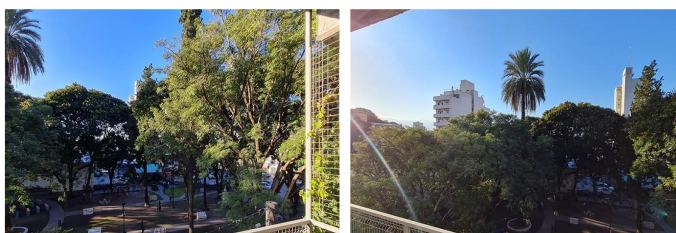

Dptos a Estrenar Abasto

Precio: consultar
precio USD

Dirección: Pje Gutierrez 1430

Descripción: Con la calidad de Viamo Construcciones, líder en desarrollo inmobiliario en Yerba Buena se levanta frente a Plaza Miguel Lillo que esta en Av Alem a la altura del supermercado Vea este nuevo emprendimiento que está actualmente con los últimos detalles y listo para entregar en Agosto. DOMUS ABASTO tiene cerca areas verdes, paseos culturales, teatro, bares y restaurantes. Es una zona con mucha actividad comercial, hay casino, museo, farmacias, bancos y universidad cercanos. Para vivir o invertir es una excelente propuesta! Monoambientes, 1 Dormitorio y 2 Dormitorios

---

Agente: Gustavo Giordano

Propietario: Gustavo Giordano,
gustavog@kahal.com.ar

Contactos: 381 643 5359

Tipo listado: Propiedad en venta

Ambientes: 8

Baños: 2

Dormitorios: 2

Propiedad: Departamento

Tamaño terreno: 100

Sup. de la propiedad: 80

Garages: 1

Año de construcción: 2021

Exterior: Garage