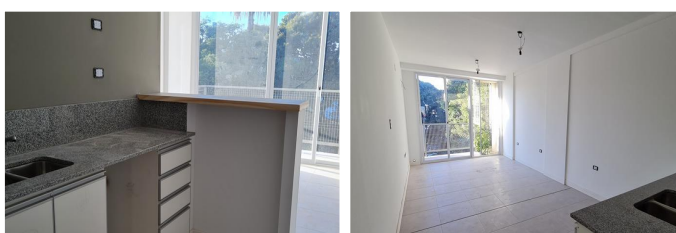

Dptos a Estrenar Abasto

Precio: consultar
precio USD

Dirección: Pje Gutierrez 1430

Descripción: Con la calidad de Viamo Construcciones, líder en desarrollo inmobiliario en Yerba Buena se levanta frente a Plaza Miguel Lillo que esta en Av Alem a la altura del supermercado Vea este nuevo emprendimiento que está actualmente con los últimos detalles y listo para entregar en Agosto. DOMUS ABASTO tiene cerca areas verdes, paseos culturales, teatro, bares y restaurantes. Es una zona con mucha actividad comercial, hay casino, museo, farmacias, bancos y universidad cercanos. Para vivir o invertir es una excelente propuesta! Monoambientes, 1 Dormitorio y 2 Dormitorios

---

Agente: Gustavo Giordano

Propietario: Gustavo Giordano,
gustavog@kahal.com.ar

Contactos: 381 643 5359

Tipo listado: Propiedad en venta

Ambientes: 8

Baños: 2

Dormitorios: 2

Propiedad: Departamento

Tamaño terreno: 100

Sup. de la propiedad: 80

Garages: 1

Año de construcción: 2021

Exterior: Garage